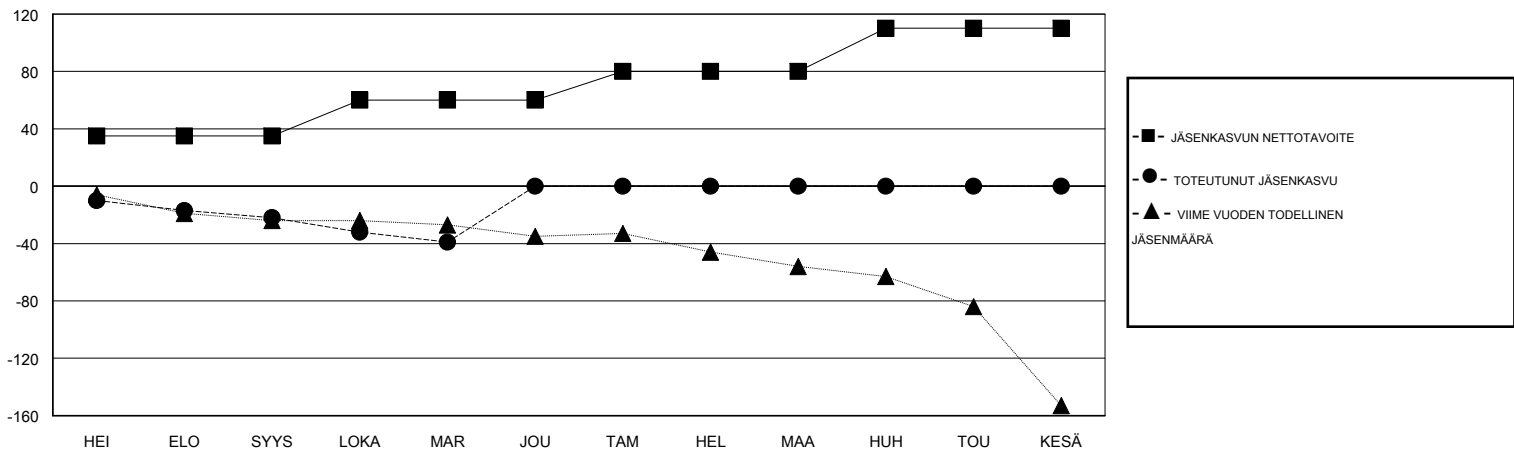

# MONTHLY MEMBERSHIP PROGRESS REPORT

District 107 K

Results as of: 11/30/2019

GMT:

SIJAINTI FINLAND

GMT VAALIPIIRI

Klubit				jäsenä			
TULOKSET 2019-2020				TULOKSET 2019-2020			
NELJÄNNES	UUDEN KLUBIN TAVOITE	UUDET KLUBIT	LOPETETUT KLUBIT	NELJÄNNES	JÄSENKASVUN NETTOTAVOITE	TOTEUTUNUT JÄSENKASVU	POISTETUT JÄSENET (mukaan lukien siirrot)
HEI/ELO/SYYS	0	0	1	HEI/ELO/SYYS	35	4	26
LOKA/MAR/JOU	0	0	0	LOKA/MAR/JOU	25	7	24
TAM/HEL/MAA	0	0	0	TAM/HEL/MAA	20	0	0
HUH/TOU/KESÄ	0	0	0	HUH/TOU/KESÄ	30	0	0

TAVOITTEET JA UUDET KLUBIT, KUMULATIIVINEN

TAVOITTEET JA JÄSENET, KUMULATIIVINEN

LAKKAUTETUT KLUBIT: 1

ERONNEET JÄSENET

KUOLLUT	5
KLUBI LAKKAUTETTU	0
MUU	45
<b>YHTEENSÄ</b>	<b>50</b>

9 CLUBS OF 52 LISÄNNYT YHDEN TAI USEAMMAN UUTTA JÄSENTÄ