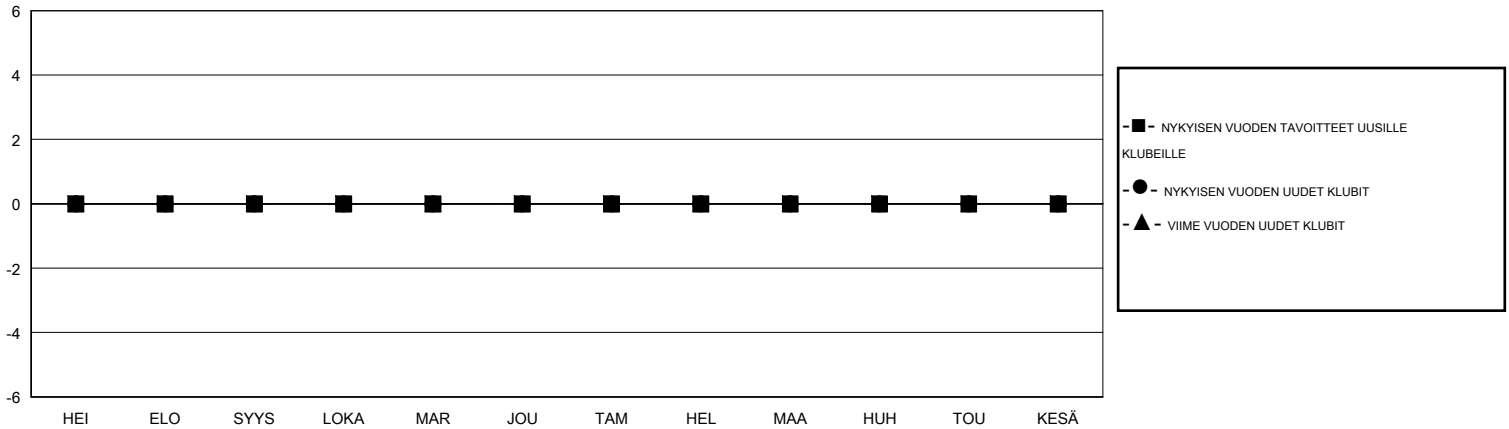

# MONTHLY MEMBERSHIP PROGRESS REPORT

District 107 K

Results as of: 11/30/2019

GMT:

SIJAINTI FINLAND

GMT VAALIPIIRI

Klubit				jäsenä			
TULOKSET 2019-2020				TULOKSET 2019-2020			
NELJÄNNES	UUDEN KLUBIN TAVOITE	UUDET KLUBIT	LOPETETUT KLUBIT	NELJÄNNES	JÄSENKASVUN NETTOTAVOITE	TOTEUTUNUT JÄSENKASVU	POISTETUT JÄSENET (mukaan lukien siirrot)
HEI/ELO/SYYS	0	0	1	HEI/ELO/SYYS	35	4	26
LOKA/MAR/JOU	0	0	0	LOKA/MAR/JOU	25	7	24
TAM/HEL/MAA	0	0	0	TAM/HEL/MAA	20	0	0
HUH/TOU/KESÄ	0	0	0	HUH/TOU/KESÄ	30	0	0

TAVOITTEET JA UUDET KLUBIT, KUMULATIIVINEN

TAVOITTEET JA JÄSENET, KUMULATIIVINEN

LAKKAUTETUT KLUBIT: 1

ERONNEET JÄSENET

KUOLLUT	5
KLUBI LAKKAUTETTU	0
MUU	45
<b>YHTEENSÄ</b>	<b>50</b>

9 CLUBS OF 52 LISÄNNYT YHDEN TAI USEAMMAN UUTTA JÄSENTÄ